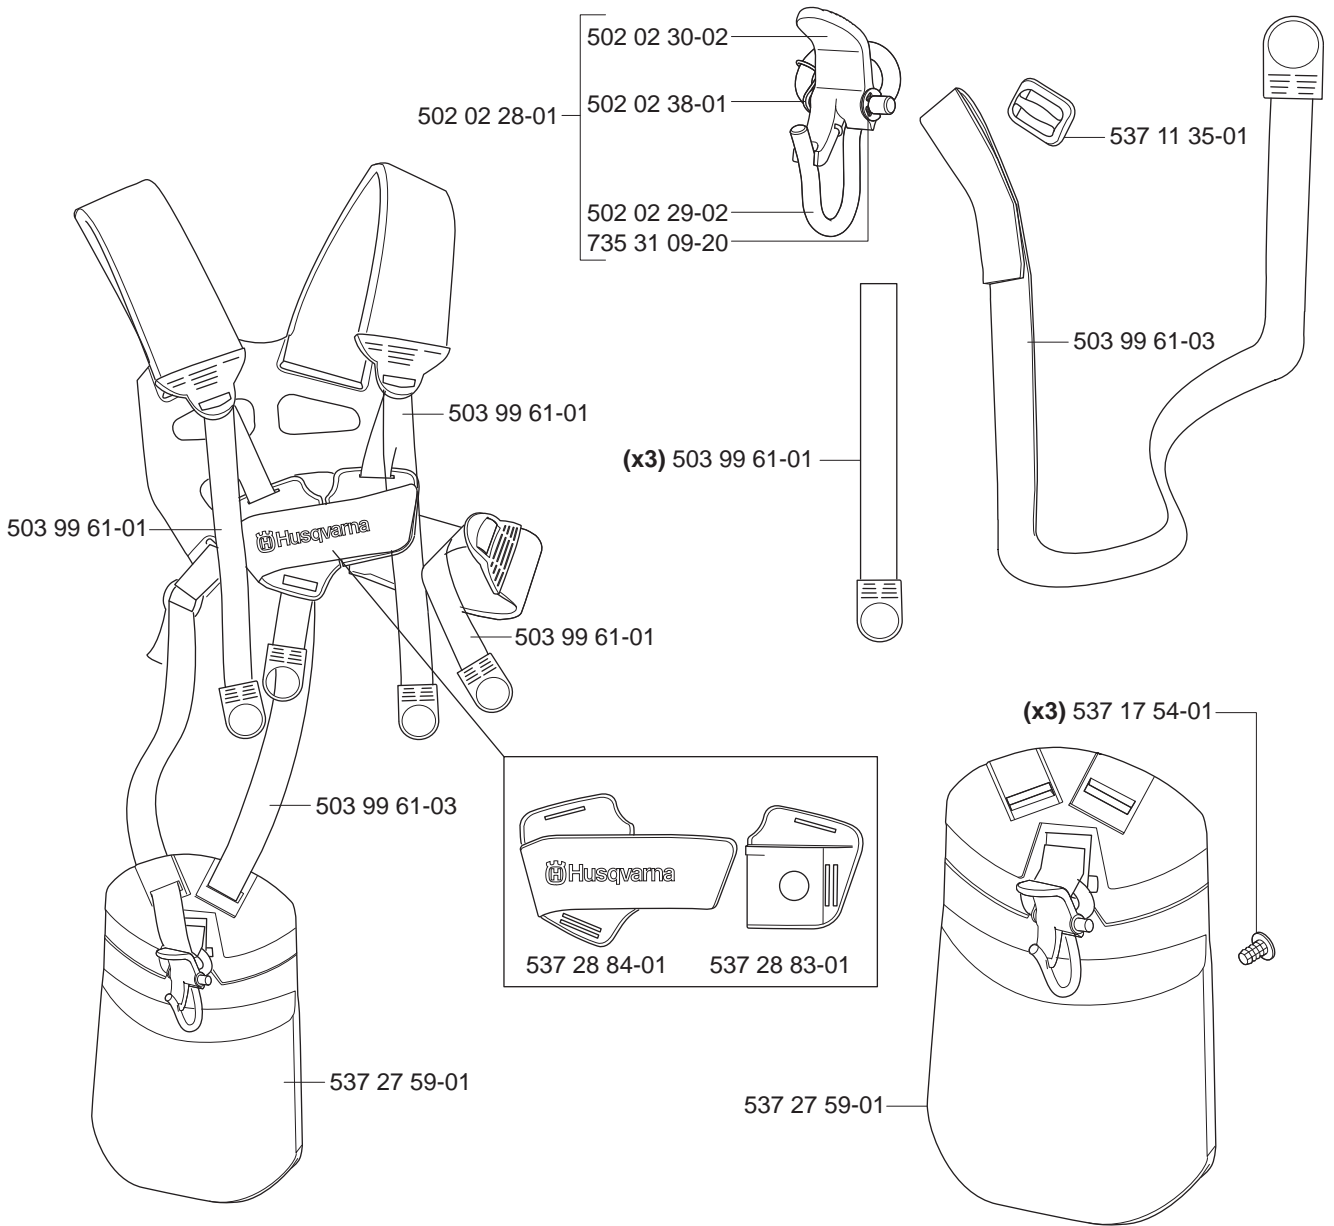

A 235FR, 235R, 235RII

*compl 544 21 64-01

A 232L, 232R

*compl 502 21 92-08 (1"/25,4mm)

B 235FR, 235R, 235RII

B 232L, 232R

C 235FR, 235R, 235RII

C 232R

*compl 503 72 43-03

D 235FR, 235R, 235RII

*compl 537 18 35-07

E 232R
 *compl 502 19 58-13

F 232L
 *compl 503 78 05-03

G 232L, 232R

G 235FR, 235R, 235RII

H

J***compl 503 90 47-02****K*****compl 502 18 95-02****L*****compl 503 84 00-02****M**

N *compl 503 79 06-01

P *compl 503 72 80-01 (232L,R) ø35
*compl 503 69 46-01 (235FR,R) ø38
*compl 503 10 41-01 (235RII) ø40

Q *compl 502 21 28-04

- ① 530 03 51-73
Set of gaskets
Dichtungssatz
Jeu de joints
Juego de juntas
Packningssats

S Duo Balance
compl 537 27 57-01
compl 537 27 57-03 US

T Accessories
Zubehöre
Accessoires
Acessorios
Tillbehör