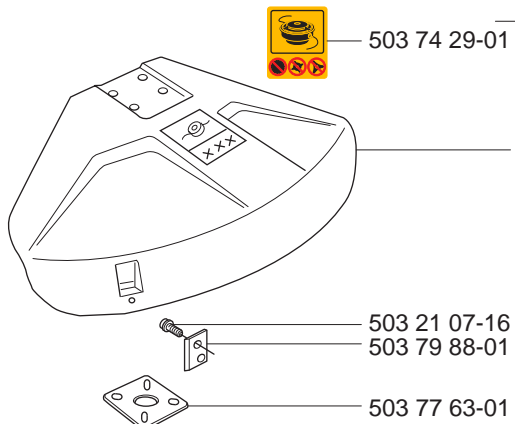

Q *compl 502 21 28-04

- ① 530 03 51-73
Set of gaskets
Dichtungssatz
Jeu de joints
Juego de juntas
Packningssats

S Duo Balance
compl 537 27 57-01
compl 537 27 57-03 US

T Accessories
Zubehöre
Accessoires
Acessorios
Tillbehör

*compl 502 21 60-01 (232)
 **compl 502 21 60-14 (235)

Oil Airfilter
Öl Luftfilter
Aceite Filtro Air
Huile Filtera aire
Olja Luftfilter

(232L, 232R) 503 89 01-01
 (235FR, R, 235RII) 503 89 01-02

(232R) 503 74 40-01