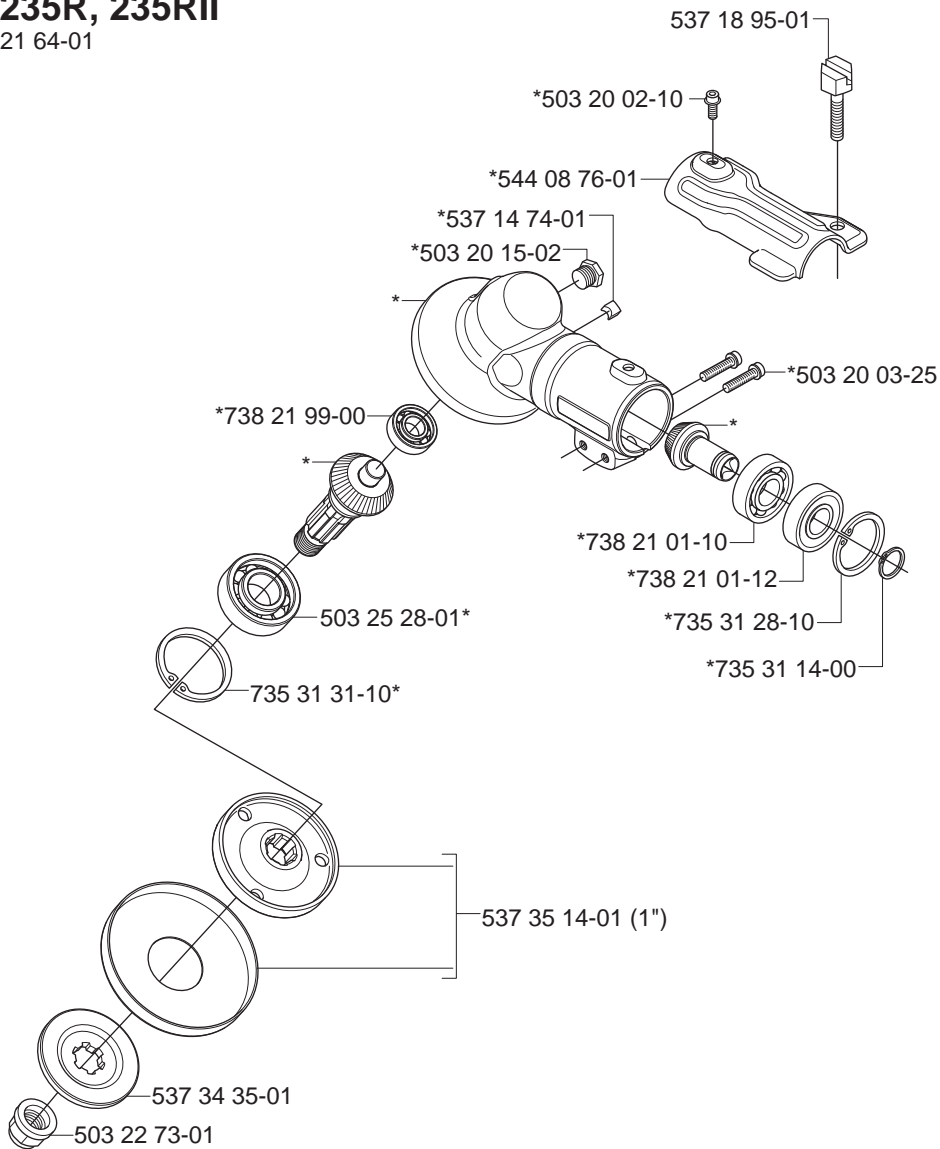

A 235FR, 235R, 235RII

*compl 544 21 64-01

A 232L, 232R

*compl 502 21 92-08 (1"/25,4mm)

B 235FR, 235R, 235RII

B 232L, 232R

C 235FR, 235R, 235RII

C 232R

*compl 503 72 43-03

D 235FR, 235R, 235RII

*compl 537 18 35-07

E 232R
 *compl 502 19 58-13

F 232L
 *compl 503 78 05-03

G 232L, 232R

G 235FR, 235R, 235RII

H

J***compl 503 90 47-02****K*****compl 502 18 95-02****L*****compl 503 84 00-02****M**

N *compl 503 79 06-01

P *compl 503 72 80-01 (232L,R) ø35
*compl 503 69 46-01 (235FR,R) ø38
*compl 503 10 41-01 (235RII) ø40

(232L, 232R) 503 74 50-04

(232L, 232R) 537 29 26-01

U 235FR, 235R, 235RII
*compl 537 38 77-01

U 235FR, 235R, 235RII
*compl 537 33 16-01