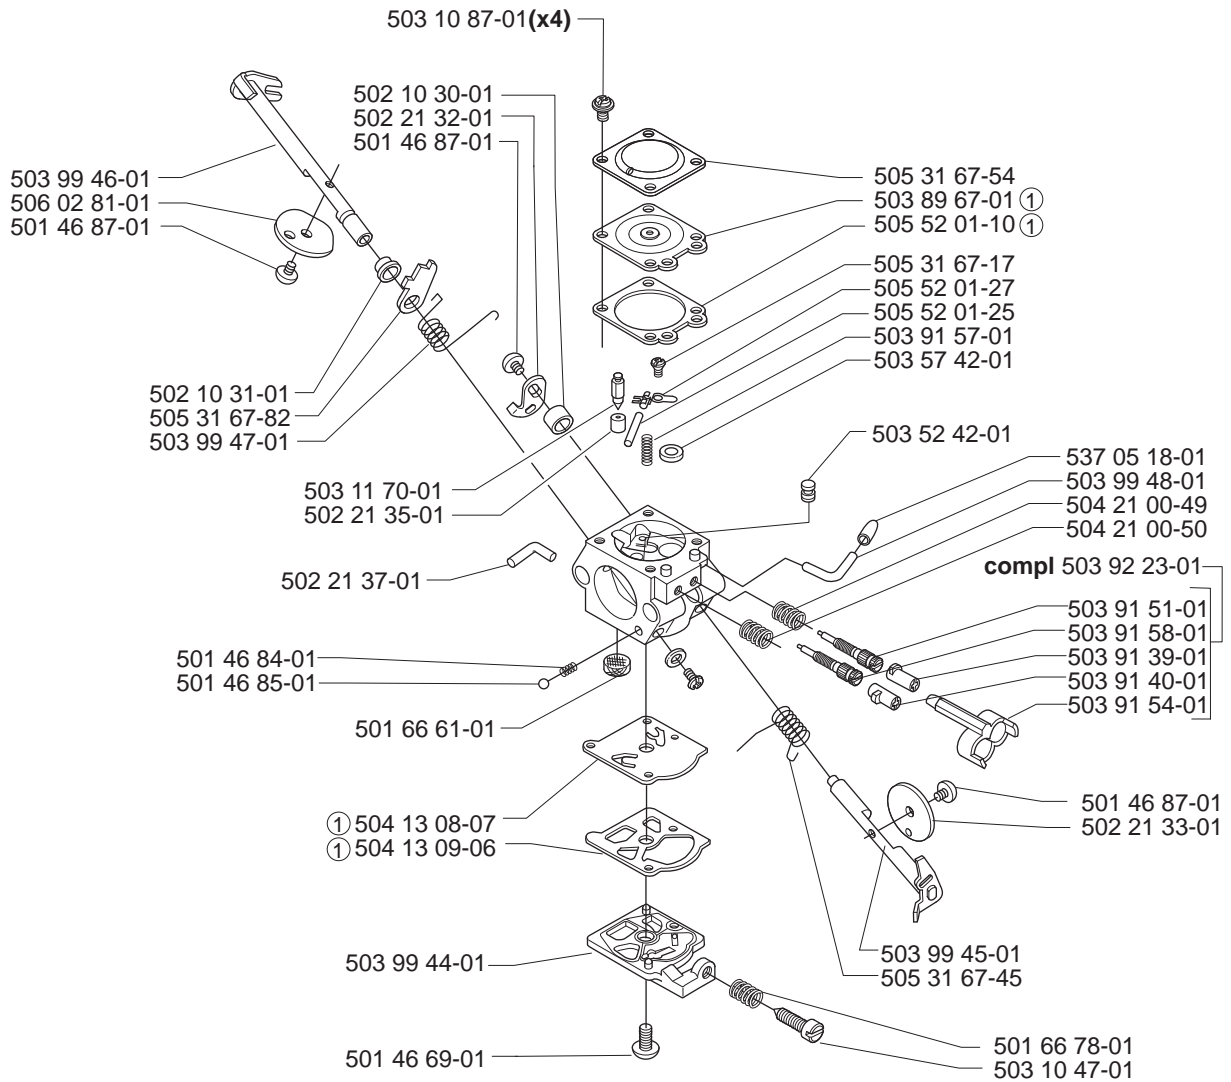

- ① 530 03 51-73
  Set of gaskets
  Dichtungssatz
  Jeu de joints
  Juego de juntas
  Packningssats