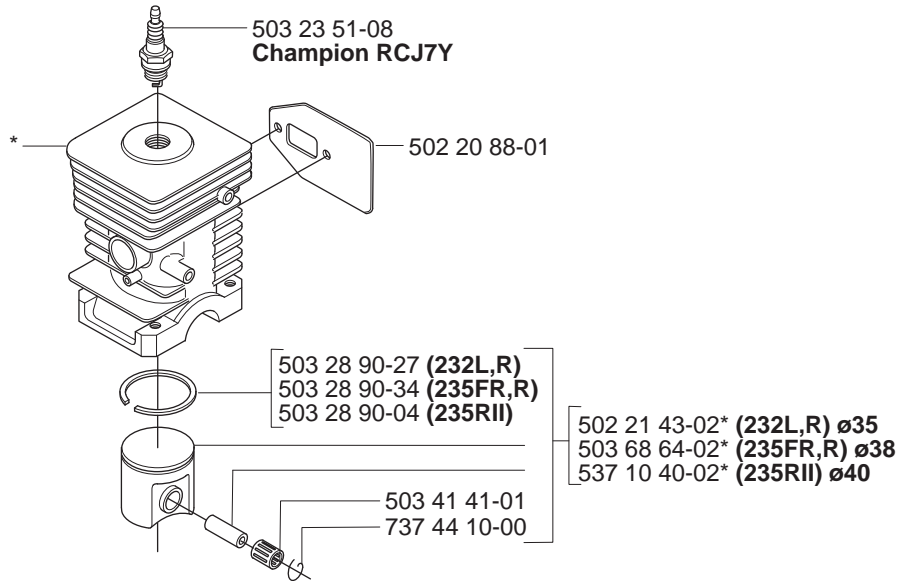

A 235FR, 235R, 235RII

*compl 544 21 64-01

A 232L, 232R

*compl 502 21 92-08 (1"/25,4mm)

B 235FR, 235R, 235RII

B 232L, 232R

C 235FR, 235R, 235RII

C 232R

*compl 503 72 43-03

D 235FR, 235R, 235RII

*compl 537 18 35-07

E 232R
 *compl 502 19 58-13

F 232L
 *compl 503 78 05-03

G 232L, 232R

G 235FR, 235R, 235RII

H

J***compl 503 90 47-02****K*****compl 502 18 95-02****L*****compl 503 84 00-02****M**

N *compl 503 79 06-01

P *compl 503 72 80-01 (232L,R) ø35
*compl 503 69 46-01 (235FR,R) ø38
*compl 503 10 41-01 (235RII) ø40

(232L, 232R) 503 74 50-04

(232L, 232R) 537 29 26-01

U 235FR, 235R, 235RII
*compl 537 38 77-01

U 235FR, 235R, 235RII
*compl 537 33 16-01