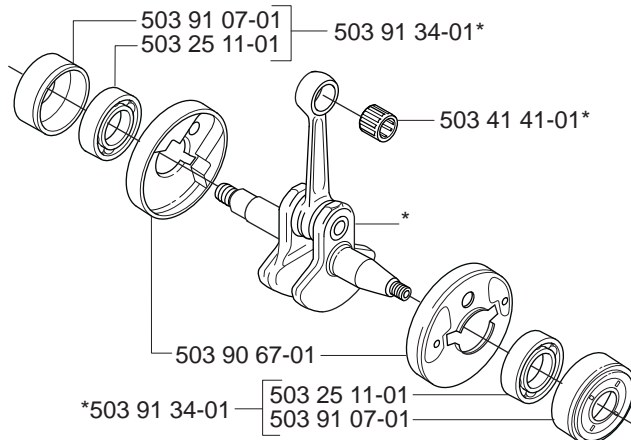

A 235FR, 235R, 235RII

*compl 544 21 64-01

A 232L, 232R

*compl 502 21 92-08 (1"/25,4mm)

B 235FR, 235R, 235RII

B 232L, 232R

C 235FR, 235R, 235RII

C 232R

*compl 503 72 43-03

D 235FR, 235R, 235RII

*compl 537 18 35-07

E 232R
 *compl 502 19 58-13

F 232L
 *compl 503 78 05-03

G 232L, 232R

G 235FR, 235R, 235RII

H

J***compl 503 90 47-02****K*****compl 502 18 95-02****L*****compl 503 84 00-02****M**

N *compl 503 79 06-01

P *compl 503 72 80-01 (232L,R) ø35
*compl 503 69 46-01 (235FR,R) ø38
*compl 503 10 41-01 (235RII) ø40

Q *compl 502 21 28-04

- ① 530 03 51-73
Set of gaskets
Dichtungssatz
Jeu de joints
Juego de juntas
Packningssats

S Duo Balance
compl 537 27 57-01
compl 537 27 57-03 US

T Accessories
Zubehöre
Accessoires
Acessorios
Tillbehör